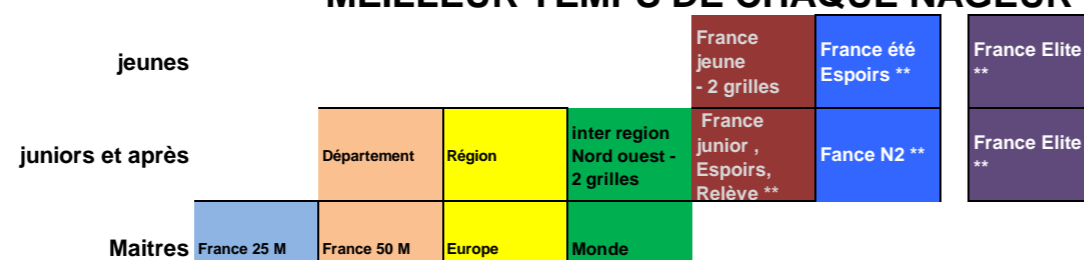

26/12/2018

MEILLEUR TEMPS DE CHAQUE NAGEUR Bassin 25 m 2018-2019 compet du 23/12/2018

2018-2019

2 grilles = temps différents entre bassin de 25 et bassin de 50 m
 * temps à réaliser en bassin de 25 m
 ** temps à réaliser en bassin de 50 m

Temps : Record de la catégorie

ATTENTION : ne signifie pas qualification sur la compétition mais temps du niveau de la grille ... voir sur le site les modes de qualification

Temps : Record toute catégorie