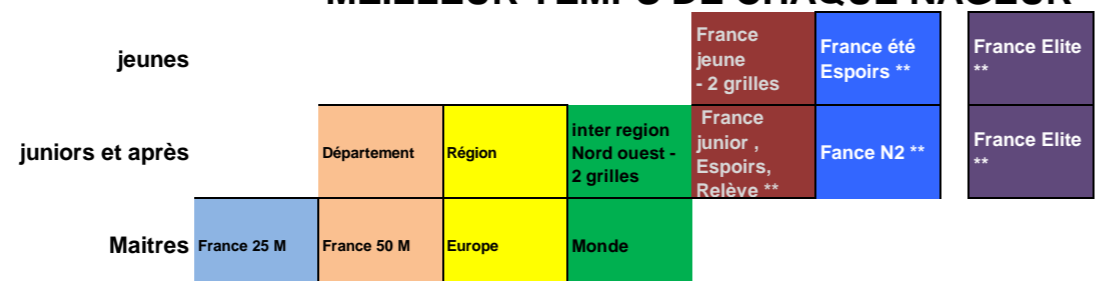

26/12/2018

MEILLEUR TEMPS DE CHAQUE NAGEUR Bassin 25 m 2018-2019 compét du 23/12/2018

2018-2019

Temps : Record de la catégorie

Temps : Record toute catégorie

2 grilles = temps différents entre bassin de 25 et bassin de 50 m
* temps à réaliser en bassin de 25 m
** temps à réaliser en bassin de 50 m

ATTENTION : ne signifie pas qualification sur la compétition mais temps du niveau de la grille ... voir sur le site les modes de qualification

Nom Prénom	catégorie	50 L	100 L	200 L	400 L	800 L	1500 L	50 D	100 D	200 D	50 B	100 B	200 B	50 p	100 p	200 p	100 *4 n	200 * 4n	400 * 4n
-		qualif aux France : Avant date des France Hiver, Seule la grille de temps "championnat de France hiver" est prise en compte																	
-		qualif aux France : Avant date des France Hiver, Seule la grille de temps "championnat de France hiver" est prise en compte																	
-		QUALIF AUX EUROPE OU MONDE																	
-		QUALIF AUX EUROPE OU MONDE