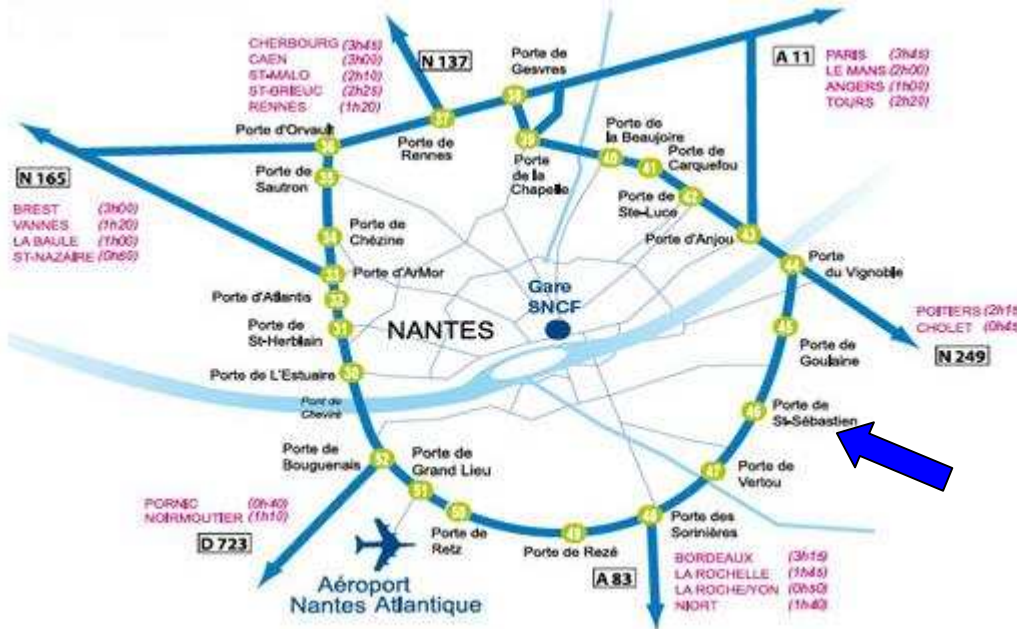

Saint Sébastien

A partir du périphérique nantais, sortie porte 46 :

puis plan pour accéder à la piscine : rue de l'ouche quinet