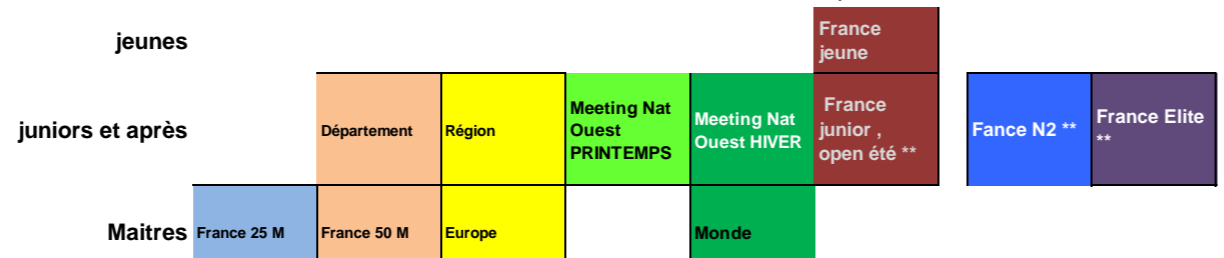

02/11/2019

MEILLEUR TEMPS DE CHAQUE NAGEUR Bassin 25 m 2019-2020 compet du 02/11/2019

2019-2020

Temps : Record de la catégorie

Temps : Record toute catégorie

2 grilles = temps différents entre bassin de 25 et bassin de 50 m
* temps à réaliser en bassin de 25 m
** temps à réaliser en bassin de 50 m

ATTENTION : ne signifie pas qualification sur la compétition mais temps du niveau de la grille ... voir sur le site les modes de qualification

Nom Prénom	catégorie	50 L	100 L	200 L	400 L	800 L	1500 L	50 D	100 D	200 D	50 B	100 B	200 B	50 p	100 p	200 p	100 * 4 n	200 * 4n	400 * 4n	
-	-	qualif aux France : Avant date des France Hiver, Seule la grille de temps "championnat de France hiver" est prise en compte																		
-	-	qualif aux France : Avant date des France Hiver, Seule la grille de temps "championnat de France hiver" est prise en compte																		
-	-	QUALIF AUX EUROPE OU MONDE																		
-	-	QUALIF AUX EUROPE OU MONDE