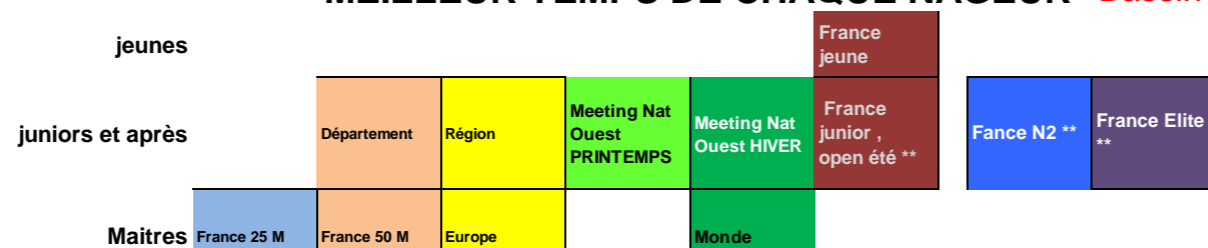

## MEILLEUR TEMPS DE CHAQUE NAGEUR Bassin 25 m 2019-2020 compet du 02/11/2019

2019-2020

Temps : Record de la catégorie

Temps : Record toute catégorie

2 grilles = temps différents entre bassin de 25 et bassin de 50 m  
 \* temps à réaliser en bassin de 25 m  
 \*\* temps à réaliser en bassin de 50 m